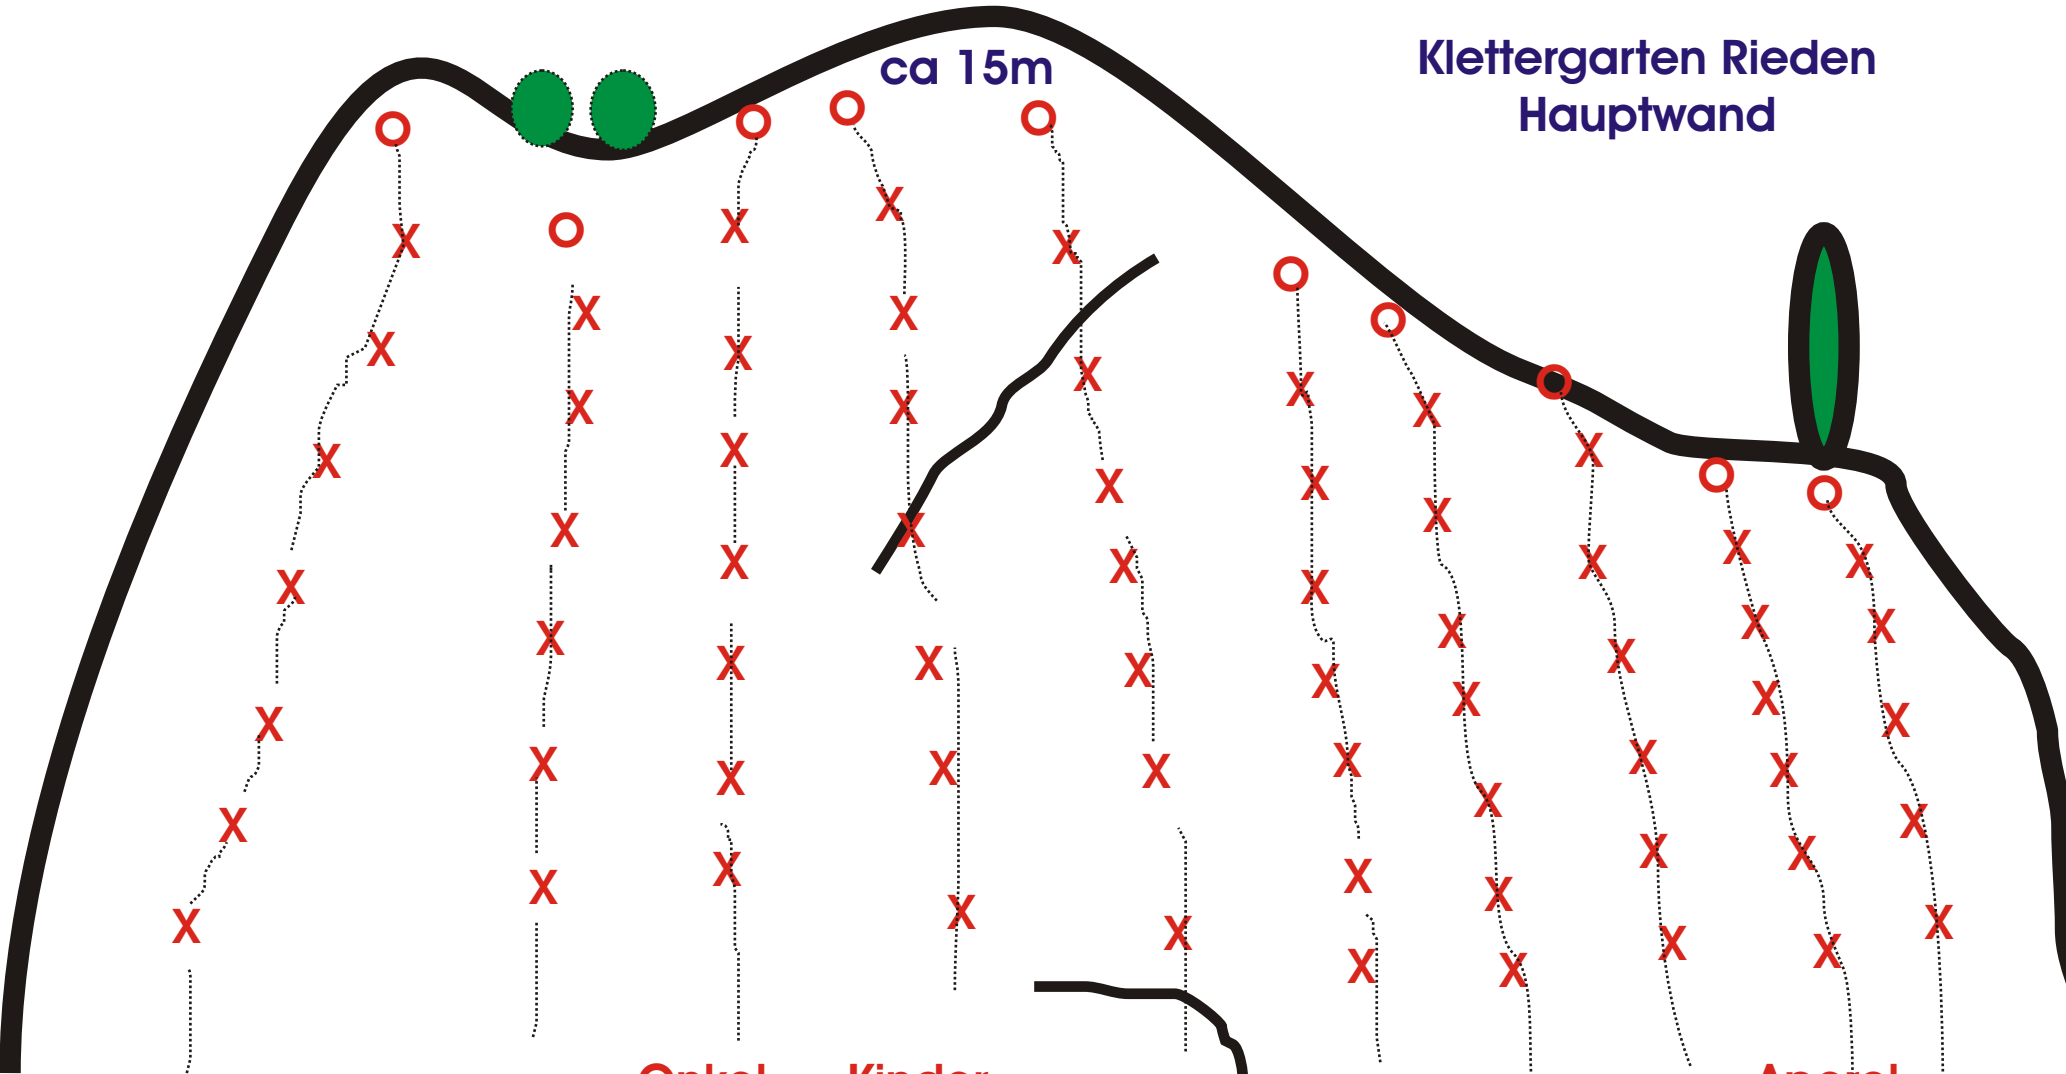

Klettergarten Rieden  
Hauptwand

ca 15m

Hui Buh  
(4)

Der böse  
Wolf  
(5)

Onkel  
Tobi  
(4+)

Kinder-  
spiel  
(4)

Silvas  
Weg  
(4-)

Bad  
man  
(3+)

Lies'chen  
(4-)

Überhol-  
verbot

Aperol  
Spritz

Rodeo  
rider